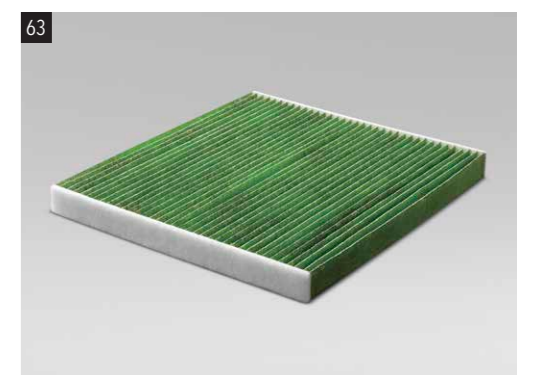

63

63 Prachový a pylový kabinový filtr SEDNFJ9000
Velmi kvalitní a účinný kabinový filtr, který zabraňuje průniku pachů, atmosférického prachu a pylu do kabiny Vašeho vozu. Jeho antivirové, antibakteriální, protiplísňové a antialergické vlastnosti zajistí dokonale čistý vzduch v prostoru pro cestující.