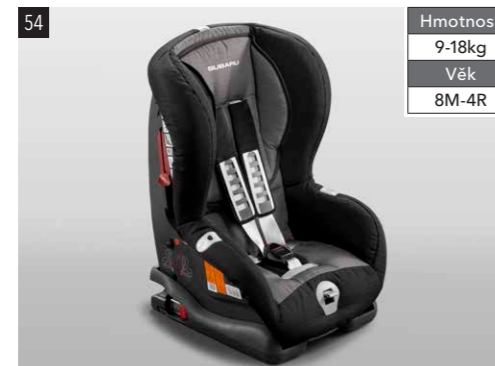

Pohled dopředu.

Připraven na to, co bude dál.

51
Hmotnost
15-36kg
Věk
3R-12L

56 Ultrazvukové parkovací senzory (zadní/přední)
H485EAL100 / H485EAL000
Bezpečné parkování pomocí 4 senzorů. Akustická a optická signalizace.
* Vyžaduje elektroinstalační sadu.

52
Hmotnost
0-13kg
Věk
0-15M

54
Hmotnost
9-18kg
Věk
8M-4R

53
Hmotnost
0-13kg
Věk
0-15M

55
Hmotnost
15-36kg
Věk
3R-12L

51 Dětská autosedačka SUBARU KIDFIX XP F410EYA230
Extra ochrana, jak proti nárazu z boku, tak i proti nárazu ze předu. Uchytení pomocí systému ISOFIX.