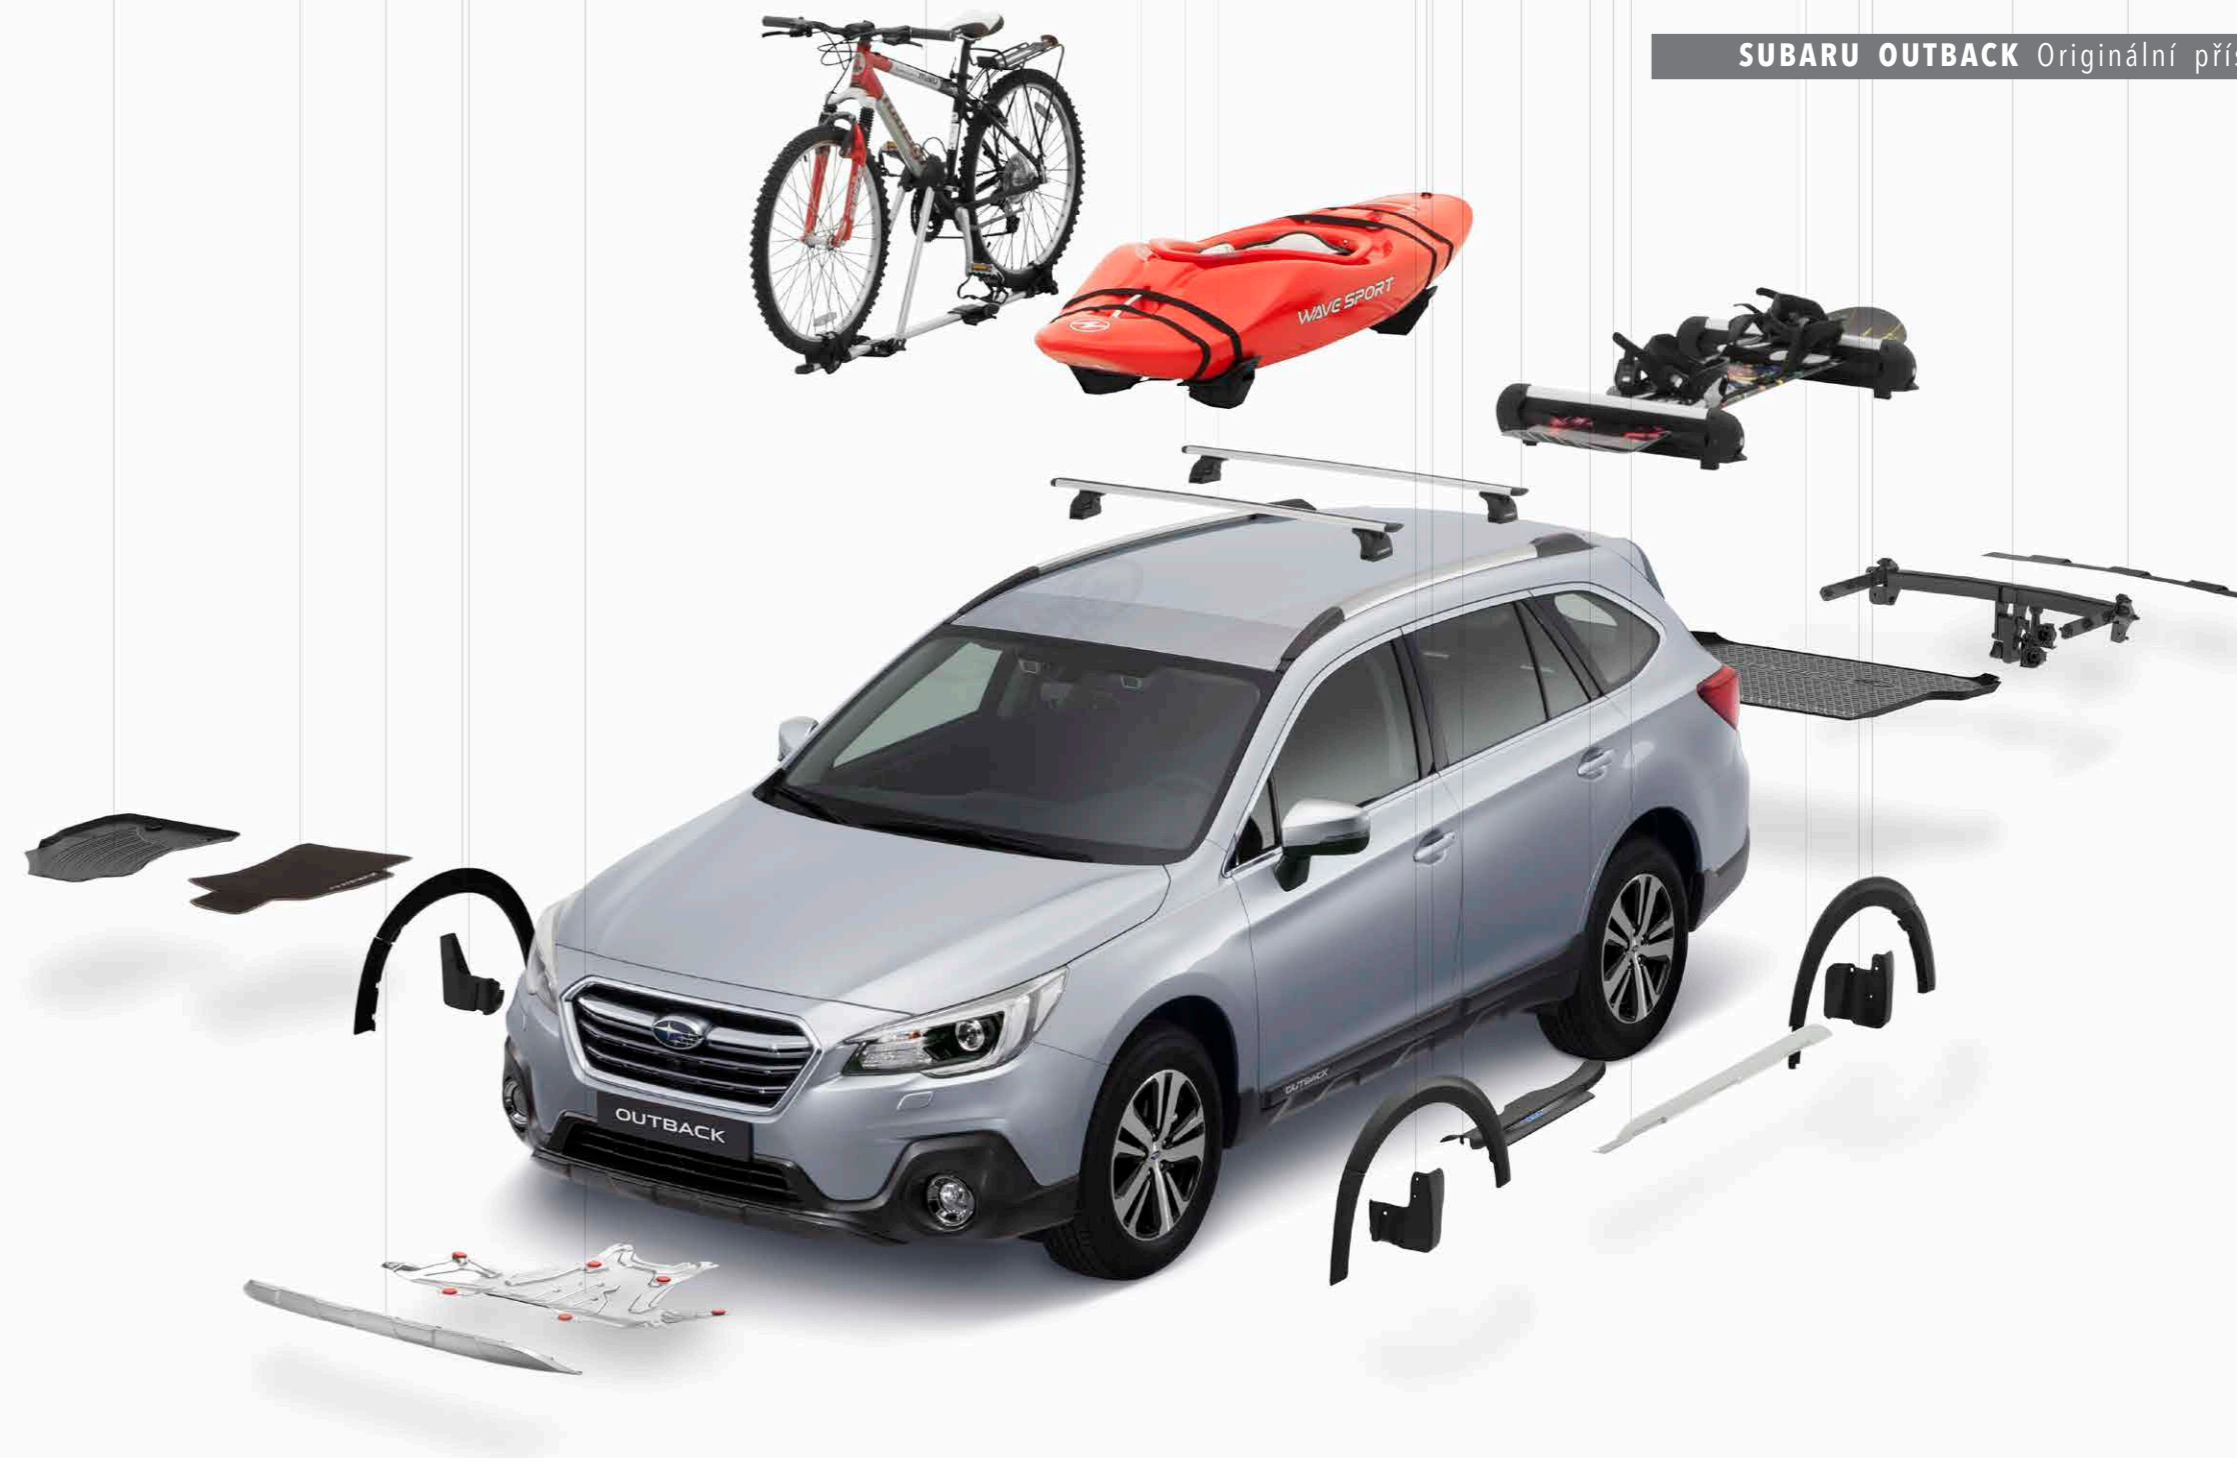

Věříme v život bez omezení.

Získejte co nejvíce z jízdy - a ze života.

To je to, co můžete očekávat od svého Subaru, které Vám s tímto záměrem dodáváme.

Originální příslušenství SUBARU Vám pomůže toto očekávání naplnit ještě mnohem více.

Můžete vylepšit styl a zvýšit využitelnost Vašeho SUBARU Outback.

S vědomím, že originální příslušenství je vždy navrženo výhradně pro Vás tak, aby dokonale pasovalo, sloužilo a vydrželo.

Obsah

Vnější vybava ▶ Str.4 - Str.7

Přeprava ▶ Str.8 - Str.11

Náklad ▶ Str.12 - Str.13

Vnitřní vybava ▶ Str.14 - Str.15

Bezpečnost ▶ Str.16 - Str.17

Seznam příslušenství ▶ Str.18 - Str.19

SUBARU OUTBACK Originální příslušenství