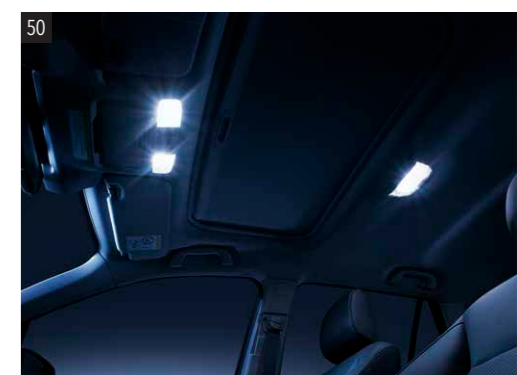

49 Popelník
92172AG040
Popelník pohárkovitého tvaru pasující přesně do držáku nápojů ve středové konzoli.

50 Interiérové LED osvětlení
SEHAAL1000
Náhrada žárovek interiérového osvětlení pro lepší světlo a úsporu energie.