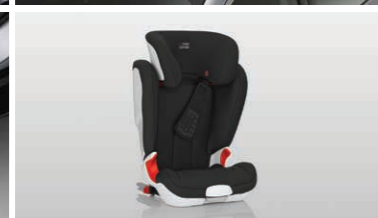

Seznam příslušenství

Bezpečnost